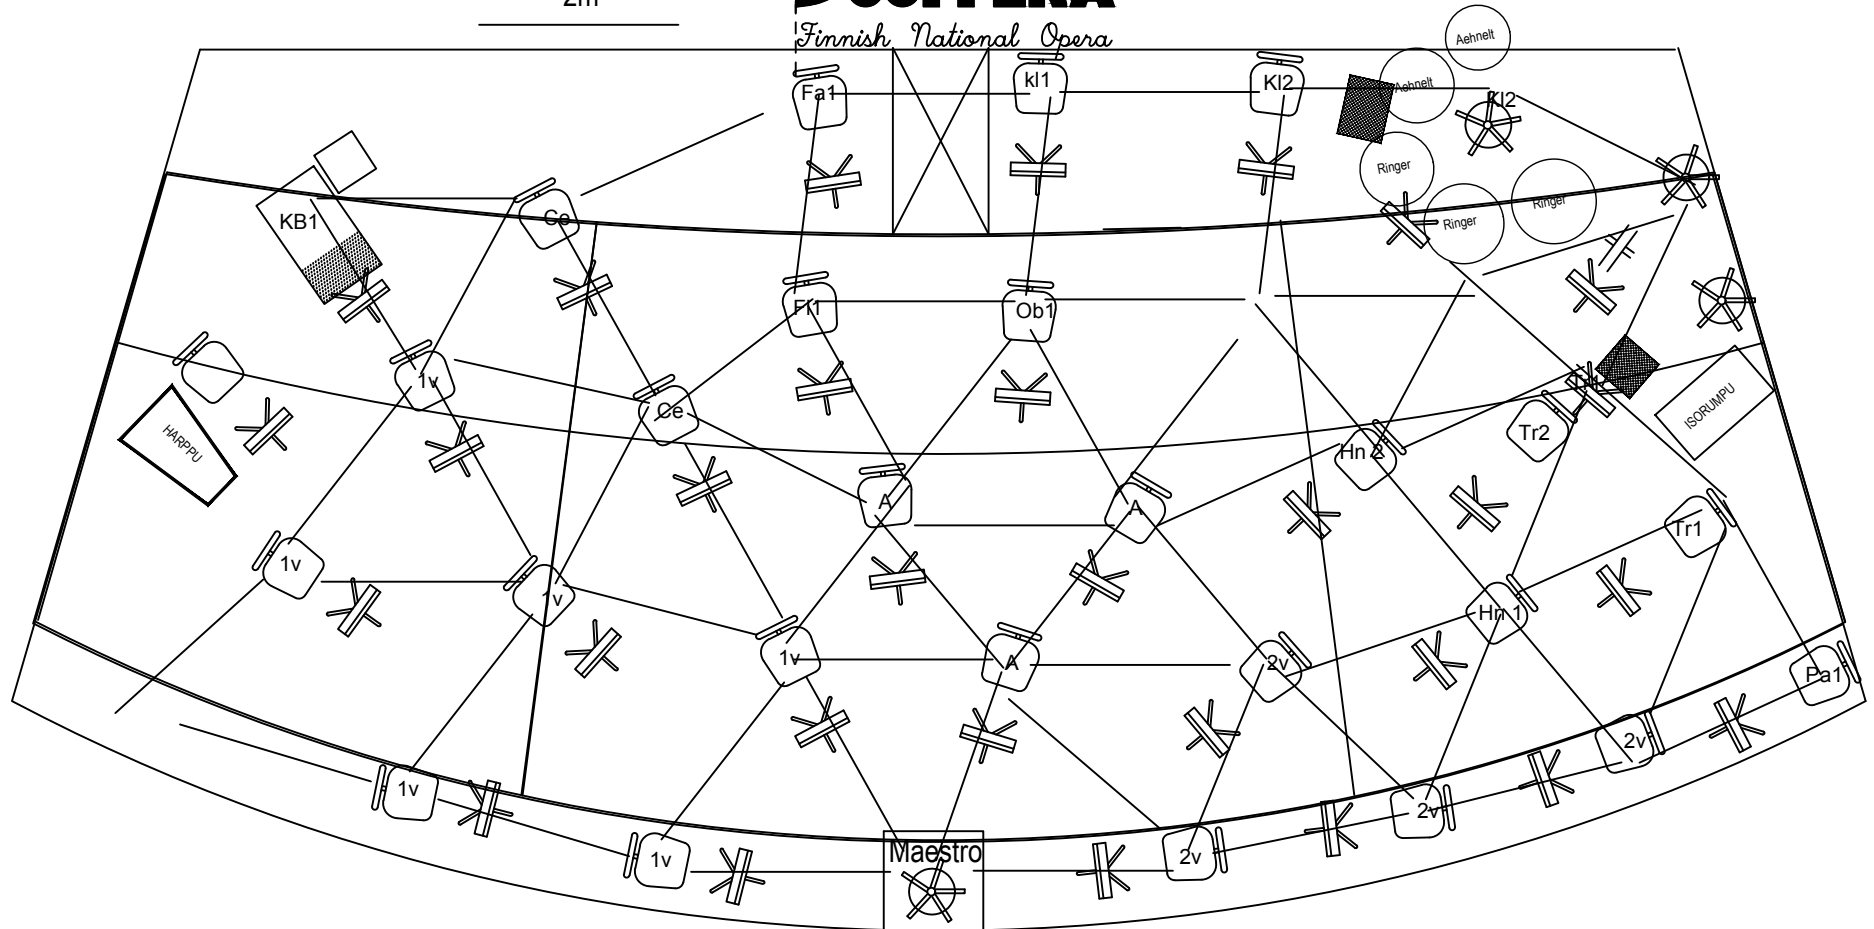

Il trovatore

22.5.2020
OOPPERA
Finnish National Opera

2m

PIT Height: 2290

Str: 6-4-3-2-1

Winds+Brass: 1121 / 2210

Version 3:
Trumpets off pit
more strings

Così fan tutte

2m

PIT Height: 2290
Str: 6-5-4-3-2
Winds+Brass: 2222 / 2210

Le Corsaire

2 metriä

2020

HUOM! Lyömäsoittajat montun ulkopuolella eteisessä.

PIT Height: -2290

Strings: 10 - 8 - 6 - 5 - 4 Normaali

Strings: 4 - 3 - 3 - 2 - 1 tämä versio

Winds+Brass: 2222 4431

LE CORSAIRE;
 Jouset: 10-8-6-5-4
 Vasket: 4431
 Puut: 2222
 Harppu/ 1+2

ORKESTERIN HARJOITUSHUONE
 K2.052

VARASTO
 K2.056