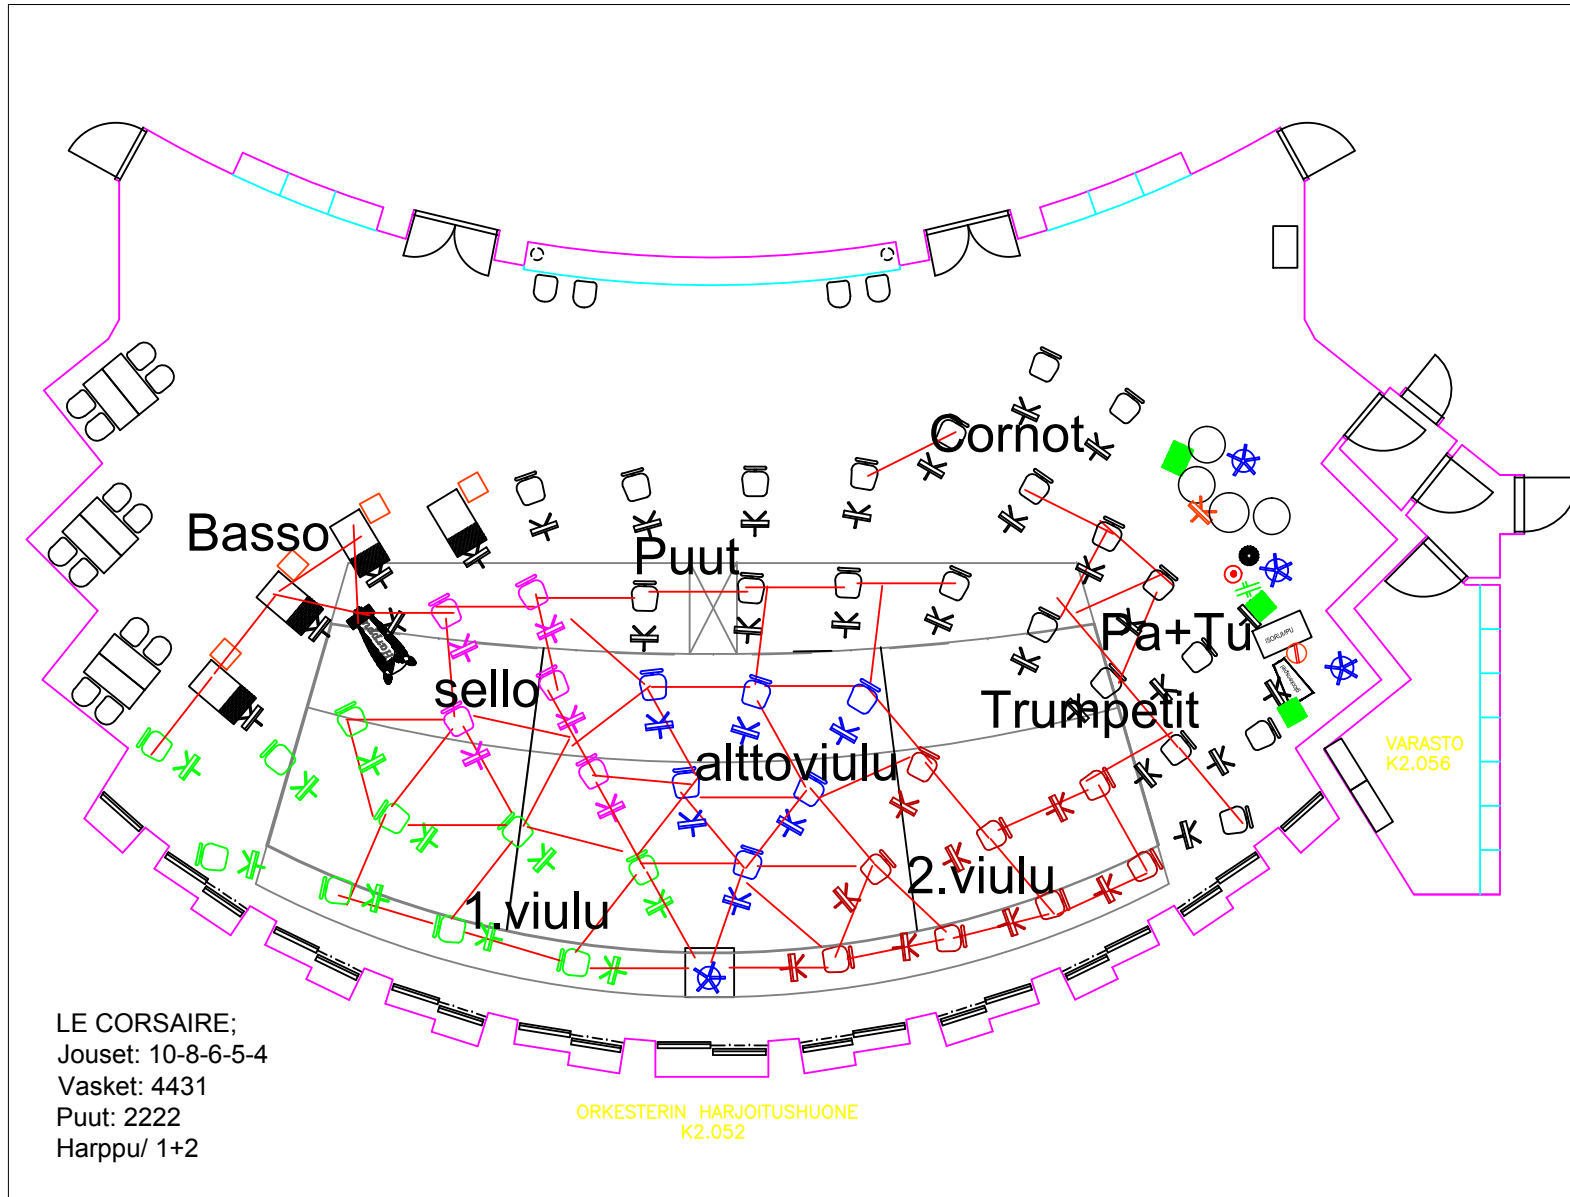

Il trovatore

22.5.2020
OOPPERA
Finnish National Opera

2m

PIT Height: 2290

Str: 6-4-3-2-1

Winds+Brass: 1121 / 2210

Version 3:
Trumpets off pit
more strings

Così fan tutte

2m

PIT Height: 2290
Str: 6-5-4-3-2
Winds+Brass: 2222 / 2210

Le Corsaire

2 metriä

2020

HUOM! Lyömäsoittajat montun ulkopuolella eteisessä.

PIT Height: -2290

Strings: 10 - 8 - 6 - 5 - 4 Normaali

Strings: 4 - 3 - 3 - 2 - 1 tämä versio

Winds+Brass: 2222 4431

LE CORSAIRE;
 Jouset: 10-8-6-5-4
 Vasket: 4431
 Puut: 2222
 Harppu/ 1+2

ORKESTERIN HARJOITUSHUONE
 K2.052

VARASTO
 K2.056