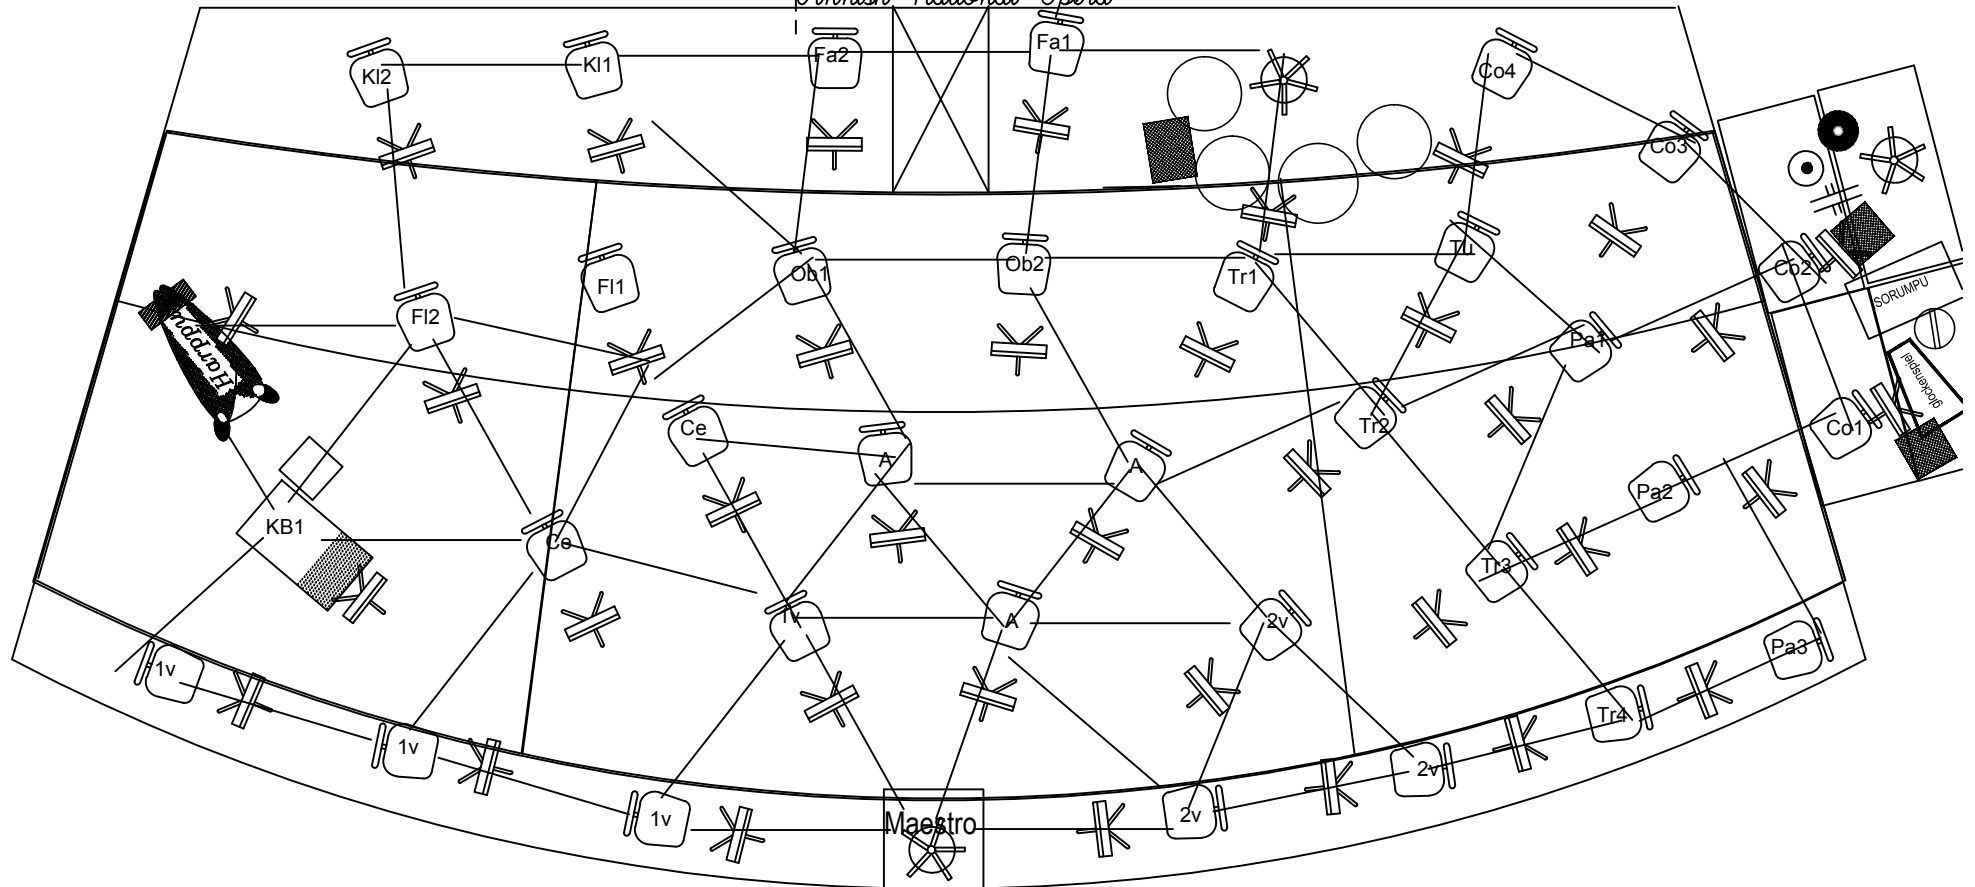

Il trovatore

22.5.2020
OOPPERA
Finnish National Opera

2m

PIT Height: 2290

Str: 6-4-3-2-1

Winds+Brass: 1121 / 2210

Version 3:
Trumpets off pit
more strings

Così fan tutte

2m

PIT Height: 2290
Str: 6-5-4-3-2
Winds+Brass: 2222 / 2210

Le Corsaire

2 metriä

2020

HUOM! Lyömäsoittajat montun ulkopuolella eteisessä.

PIT Height: -2290

Strings: 10 - 8 - 6 - 5 - 4 Normaali

Strings: 4 - 3 - 3 - 2 - 1 tämä versio

Winds+Brass: 2222 4431

LE CORSAIRE;
 Jouset: 10-8-6-5-4
 Vasket: 4431
 Puut: 2222
 Harppu/ 1+2

ORKESTERIN HARJOITUSHUONE
 K2.052

VARASTO
 K2.056